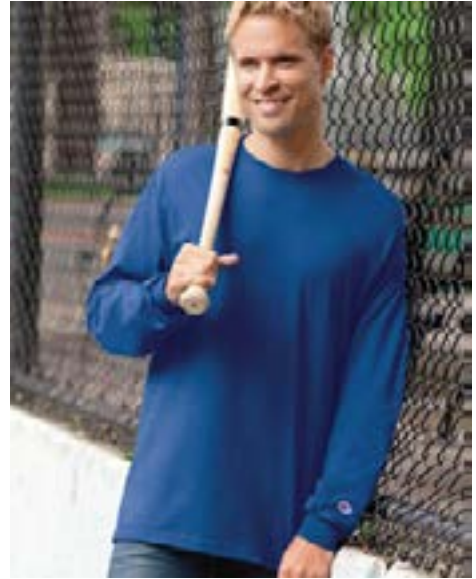

CC8C

Long - Sleeve Tagless T-Shirt

Measurements	S	M	L	XL	2XL	3XL			
Length	28	29	30	31	32	--	--	--	--
Width	18	20	22	24	26	--	--	--	--
Sleeve	33.63	34.88	35.5	36.25	37	--	--	--	--