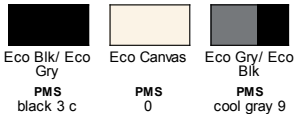

#### 3 Available Colors

Eco Blk/ Eco Gry  
PMS black 3 c

Eco Canvas  
PMS 0

Eco Gry/ Eco Blk  
PMS cool gray 9